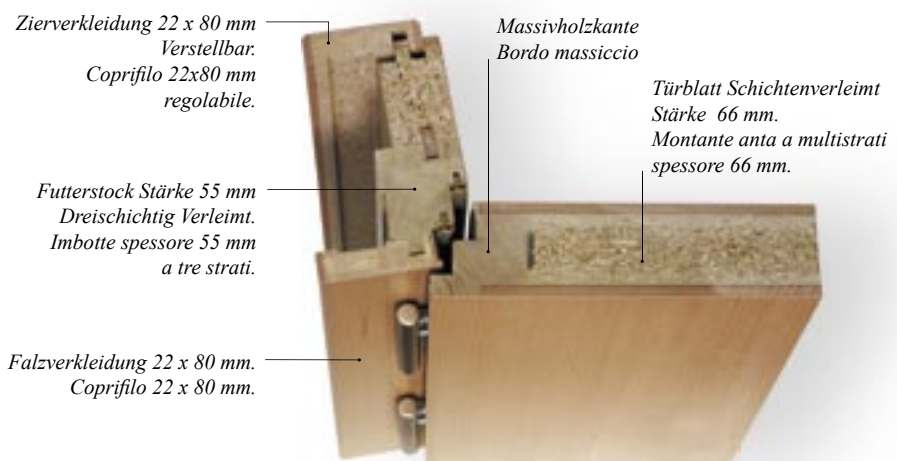

Certificati di qualità di istituti autorizzati garantiscono la qualità delle porte tagliafuoco Mühlmann.

REI30
REI30

REI30 Schallschutz
REI30 Isolamento acustico

REI60
REI60

REI 60

REI 30

REI 30

Einsatzbereiche

In bestimmten Bauabschnitten, im Bereich von langen Fluren, Treppenhäuser, Notausgänge sowie zur Abschottung von Fluchtwegen müssen Türen feuerhemmende, feuerbeständige und rauchhemmende Eigenschaften aufweisen.