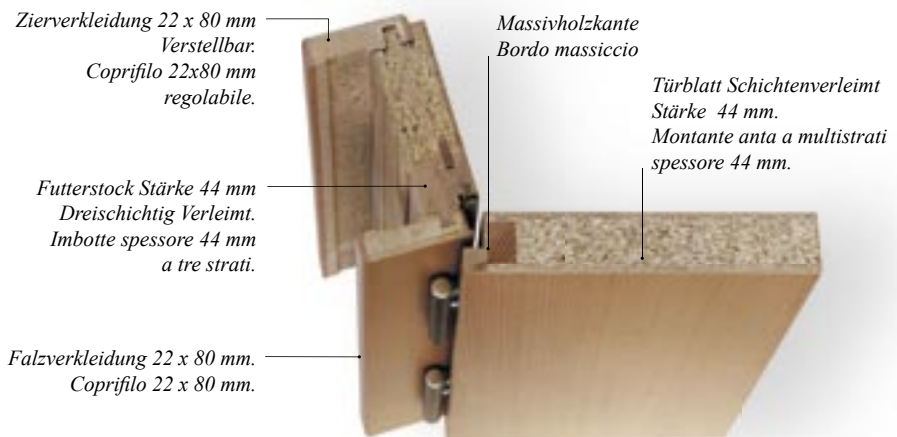

REI30
REI30