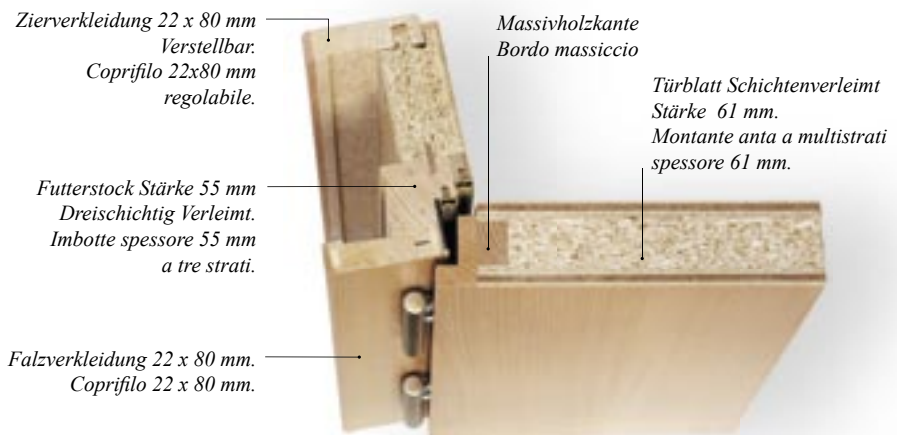

Costantemente sono stati sviluppati nuovi prodotti di alta qualità, che vengono certificati dagli organi statali competenti. Così possiamo garantire la sicurezza dei nostri prodotti.

Prüfzeugnisse anerkannter Institute belegen die Qualität von Mühlmann Brandschutztüren.

Certificati di qualità di istituti autorizzati garantiscono la qualità delle porte tagliafuoco Mühlmann.

REI30
REI30

REI30 Schallschutz
REI30 Isolamento acustico

REI60
REI60

REI 60

REI 30

REI 30

Einsatzbereiche